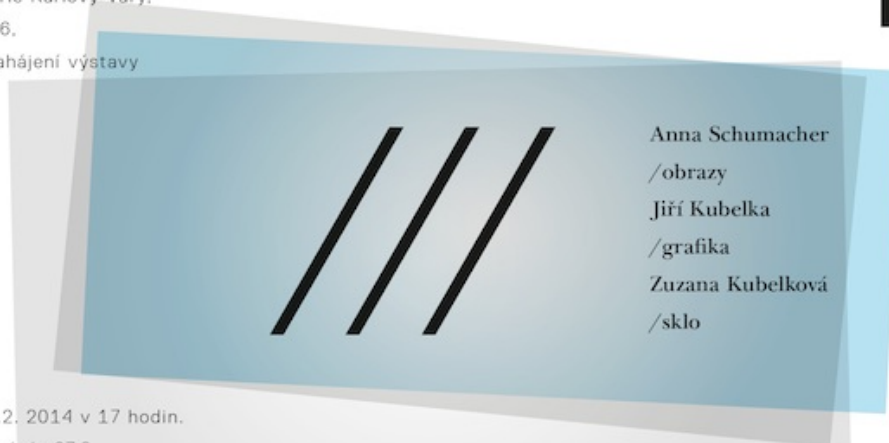

Anna Schumacher, Jiří Kubelka, Zuzana Kubelková

12. 2. 2014, konec 27. 2. 2014

/ Městská galerie Karlovy Vary.
/ Stará louka 26.
/ Vás zve na zahájení výstavy